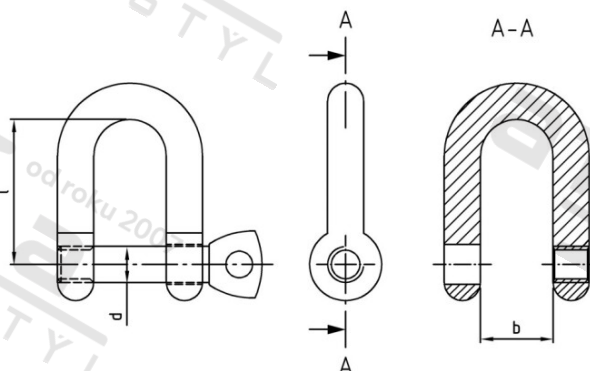

**Výr. 9640 A4 5 Šekl, krátký**

<b>Číslo položky:</b>	964045	<b>EAN/GTIN:</b>	4043377214744
<b>Materiál:</b>	A4	<b>Čistá hmotnost na 100:</b>	1.500 kg
		<b>Množství v balení (VPE):</b>	50 St.

**Technické údaje**

<b>Průměr (d):</b>	5 mm
<b>Rozměr b (b):</b>	10 mm
<b>Limit pracovního zatížení (WLL in KG):</b>	232 KG
<b>Minimální zatížení při přetržení:</b>	9,1 KN
<b>Rozměr l (l):</b>	20 mm

**Použití**

Upevňování břemen