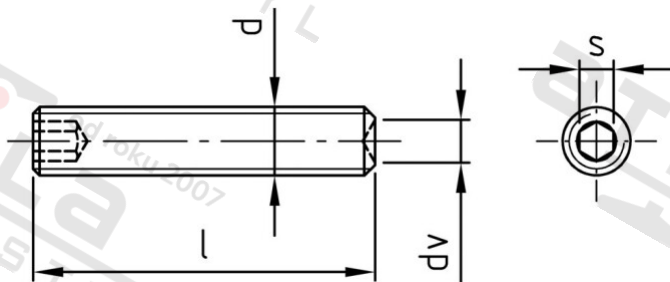

**ISO 4029 A4 M 20X20**

**Šr. stavecí s vnit. 6-hr a kužel. dulkem H21**

**Číslo položky:**

4029420 20

**EAN/GTIN:**

4043377076663

**Materiál:**

A4

### Technické údaje

<b>Průměr (d):</b>	20 mm
<b>Celková délka (l):</b>	20 mm
<b>Rožměr dv (dv):</b>	14 mm
<b>Typ závitů:</b>	metrický
<b>Tvrđost:</b>	21
<b>Tvar pohonu (pohon):</b>	Vnitřní šestihran
<b>Velikost pohonu (Pohon):</b>	SW 10