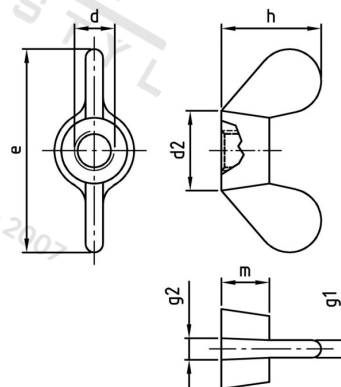

DIN 315 A4 M 16 Matice křídlaté, německý typ

Číslo položky:	03154016	EAN/GTIN:	4043377027726
Materiál:	A4	Čistá hmotnost na 100:	9.000 kg
		Množství v balení (VPE):	10 St.

Technické údaje

Průměr (d):	16 mm
Typ závitů:	metrický
Rozměr d2 (d2):	29 mm
Rozměr e (e):	70 mm
Pevnost v tahu (Rm):	500 N/mm ²
Rozměr h (h):	35 mm
Tloušťka křidélek g1 (g1):	6,4 mm
Tloušťka křidélek g2 (g2):	7,5 mm
Výška (m):	17 mm