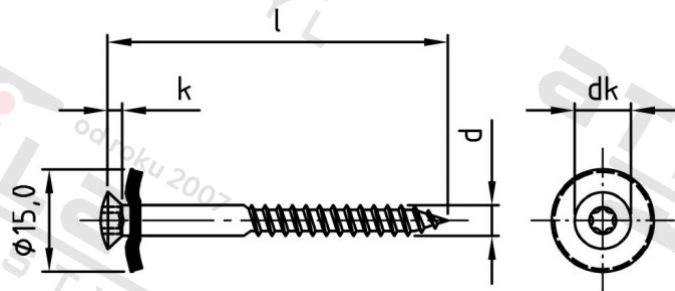

Výr. 9287 A2 4,5X20 TX25 Šrouby klempířské dvojdílné s těsnicí podl 15 mm

Číslo položky:	928722045 20	EAN/GTIN:	4043377224064
Materiál:	A2	Čistá hmotnost na 100:	0.310 kg
		Množství v balení (VPE):	100 St.

Technické údaje

Průměr (d):	4,5 mm
Celková délka (l):	20 mm
Pevnost v tahu (Rm):	500 N/mm ²
Typ závitu:	dřevo závít
tvár hlavy:	hlava objektivu
Průměr hlavy (dk):	8,3 mm
Velikost pohonu (Pohon):	TX25
Tvar pohonu (pohon):	Vnitřní hvězdice
Výška hlavy (k):	2,35 mm