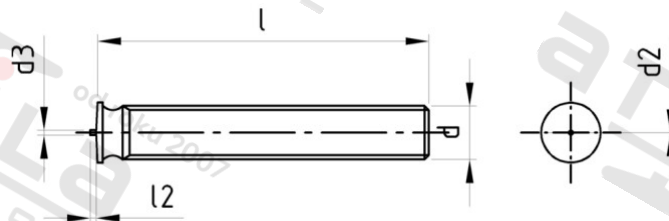

ISO 13918 A2 PT M 6X60 Šrouby přivařovací s vnějším závitem

Číslo položky:	1391826 60	EAN/GTIN:	4043377360892
Materiál:	A2	Čistá hmotnost na 100:	1.026 kg
		Množství v balení (VPE):	200 St.

Technické údaje

Průměr (d):	6 mm
Celková délka (l):	60 mm
Rozměr d2 (d2):	7,5 mm
Výška hlavy h:	0,8-1,4 mm
Typ závitu:	vnější závit
Pevnost v tahu (Rm):	500 N/mm ²

Oblast použití

Strojírenství, Výroba kovových konstrukcí