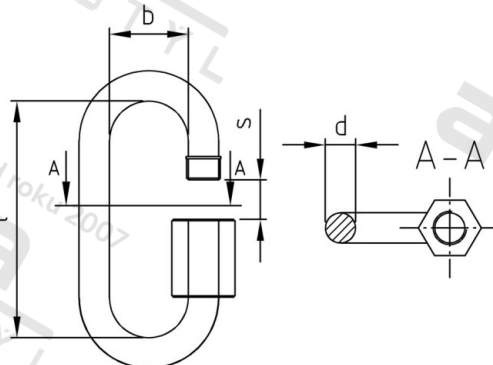

Výr. 9645 A4 6 Šroubové spojky

| | | | |
|-----------------------|--------|---------------------------------|---------------|
| Číslo položky: | 964546 | EAN/GTIN: | 4043377214829 |
| Materiál: | A4 | Čistá hmotnost na 100: | 3.300 kg |
| | | Množství v balení (VPE): | 20 St. |

Technické údaje

| | |
|---|---------|
| Průměr (d): | 6 mm |
| Rozměr b (b): | 14,5 mm |
| Limit pracovního zatížení (WLL in KG): | 393 KG |
| Minimální zatížení při přetržení: | 15,4 KN |
| Rozměr l (l): | 45 mm |
| Rozměr s (s): | 7,5 mm |

Použití

Spojování řetězů

Oblast použití

Lodě