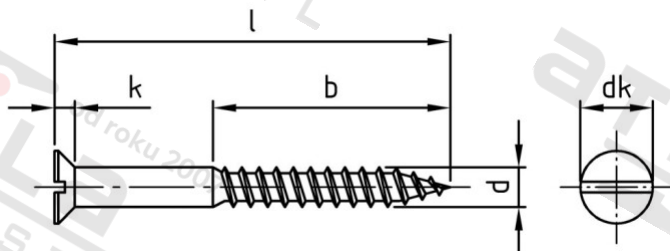

DIN 97 A2 5,0X70 Vrutý do dřeva se zápusťnou hlavou a drážkou

Číslo položky:	009725 70	EAN/GTIN:	4043377021717
Materiál:	A2	Čistá hmotnost na 100:	0.798 kg
		Množství v balení (VPE):	100 St.

Technické údaje

Průměr (d):	5 mm
Celková délka (l):	70 mm
Typ závitu:	dřevo závit
tvár hlavy:	se zápusťnou hlavou
Pevnost v tahu (Rm):	500 N/mm ²
Délka závitu (b):	42 mm
Průměr hlavy (dk):	9,2 mm
Výška hlavy (k):	2,5 mm
Tvar pohonu (pohon):	Drážka

Použití

Ideální pro šroubová spojení dřevěných prvků.

Oblast použití

Výroba dřevěných konstrukcí