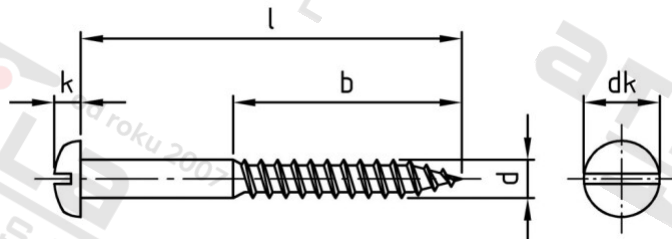

**DIN 96 A2 5,5X70 Vrutky do dřeva s půlkulatou hlavou a drážkou**

<b>Číslo položky:</b>	0096255 70	<b>EAN/GTIN:</b>	4043377019462
<b>Materiál:</b>	A2	<b>Čistá hmotnost na 100:</b>	1.078 kg
		<b>Množství v balení (VPE):</b>	100 St.

**Technické údaje**

<b>Průměr (d):</b>	5,5 mm
<b>Celková délka (l):</b>	70 mm
<b>Typ závitu:</b>	dřevo závit
<b>tvar hlavy:</b>	Panhead
<b>Pevnost v tahu (Rm):</b>	500 N/mm <sup>2</sup>
<b>Délka závitu (b):</b>	42 mm
<b>Průměr hlavy (dk):</b>	11 mm
<b>Výška hlavy (k):</b>	3,8 mm
<b>Tvar pohonu (pohon):</b>	Drážka

**Použití**

Ideální pro šroubová spojení dřevěných prvků.

**Oblast použití**

Výroba dřevěných konstrukcí