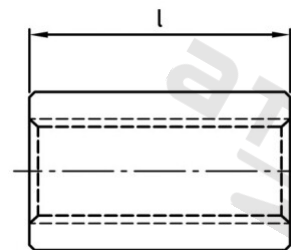

Výr. 9071 A4 M 10X25 Spojky s vnitřním závitem šestihranné

Číslo položky:	9071410 25	EAN/GTIN:	4043377357885
Materiál:	A4	Čistá hmotnost na 100:	3.400 kg
		Množství v balení (VPE):	100 St.

Technické údaje

Průměr (d):	10 mm
Pevnost v tahu (Rm):	500 N/mm ²
Celková délka (l):	25 mm
Typ závitu:	vnitřní závit
Velikost pohonu (Pohon):	SW 17
Tvar pohonu (pohon):	Vnější šestihran

Oblast použití

Strojírenství