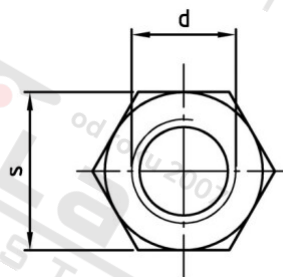

Výr. 9071 A4 M 10X25 Spojky s vnitřním závitem šestihranné

Číslo položky:	9071410 25	EAN/GTIN:	4043377357885
Materiál:	A4	Čistá hmotnost na 100:	3.400 kg
		Množství v balení (VPE):	100 St.

Technické údaje

Průměr (d):	10 mm
Pevnost v tahu (Rm):	500 N/mm ²
Celková délka (l):	25 mm
Typ závitu:	vnitřní závit
Velikost pohonu (Pohon):	SW 17
Tvar pohonu (pohon):	Vnější šestihran

Oblast použití

Strojírenství