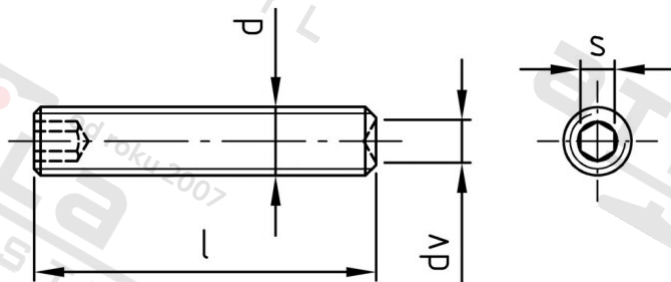

**ISO 4029 A4 M 20X55**

**Šr. stavecí s vnit. 6-hr a kužel. dulcem H21**

**Číslo položky:**

4029420 55

**EAN/GTIN:**

4043377357069

**Materiál:**

A4

### Technické údaje

<b>Průměr (d):</b>	20 mm
<b>Celková délka (l):</b>	55 mm
<b>Rožměr dv (dv):</b>	14 mm
<b>Typ závitů:</b>	metrický
<b>Tvrđost:</b>	21
<b>Tvar pohonu (pohon):</b>	Vnitřní šestihran
<b>Velikost pohonu (Pohon):</b>	SW 10