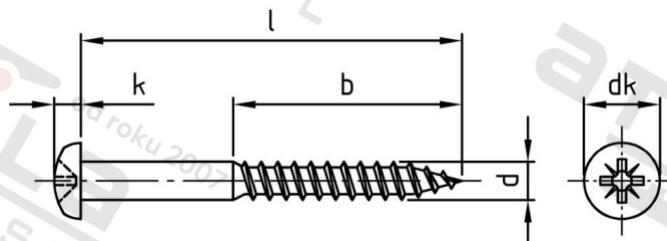

DIN 7996 A2 4,5X40 Z Vrutý do dřeva s půlkulatou hl a křížovou drážkou

Číslo položky:	7996245 40	EAN/GTIN:	4043377184740
Materiál:	A2	Čistá hmotnost na 100:	0.404 kg
		Množství v balení (VPE):	200 St.

Technické údaje

Průměr (d):	4,5 mm
Celková délka (l):	40 mm
Pevnost v tahu (Rm):	500 N/mm ²
Typ závitu:	dřevo závít
tvár hlavy:	Panhead
Průměr hlavy (dk):	9 mm
Velikost pohonu (Pohon):	PZ2
Tvar pohonu (pohon):	Pozidrive
Délka závitu (b):	24 mm
Výška hlavy (k):	3,1 mm

Použití

Ideální pro šroubová spojení dřevěných prvků.

Oblast použití

Výroba dřevěných konstrukcí