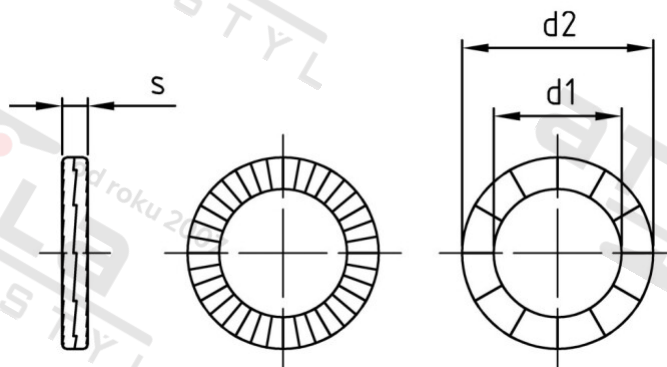

Art. 9210 A4 21,4X30,7X3,6 Podložky pojistné, úzký

Číslo položky:	9210420	EAN/GTIN:	4043377339812
Materiál:	A4	Čistá hmotnost na 100:	0.830 kg
		Množství v balení (VPE):	100 St.

Technické údaje

Vnitřní průměr (d1):	21,4 mm
Vnější průměr (d2):	30,7 mm
Tvrdość:	550 HV
Tloušťka materiálu (s):	3,6 mm

Parametry

- Twin-Lock

Použití

- Slim verze se standardním průměrem vhodné pro šrouby se zapuštěnou.
- Šířka otvory nebo štěrby a měkké opěrné plochy (gumy, lakované povrchy, atd.)
- Snadná instalace + demontáž