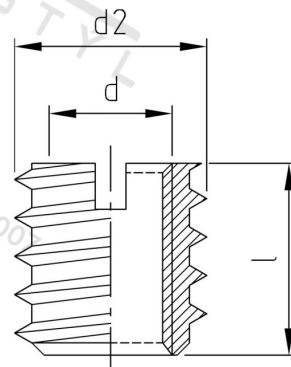

Výr. 7965 A2 M 20X30 Závrtná matice typ B

Číslo položky:	7965220 30	EAN/GTIN:	4043377398161
Materiál:	A2	Čistá hmotnost na 100:	5.159 kg
		Množství v balení (VPE):	50 St.

Technické údaje

Průměr (d):	20 mm
Celková délka (l):	30 mm
Vnější průměr (d2):	29 mm
Průměr vyvrtaného otvoru (PVO):	26 mm

Parametry

- Slot
- metrický vnitřní závit
- Dřevěný vnější závi

Použití

Šroubovací matice pro dřevo a dřevu podobné materiály.

Oblast použití

Výroba dřevěných konstrukcí

Přednosti výrobku

Dřevo poskytuje pevné spojení pro metrické šrouby.