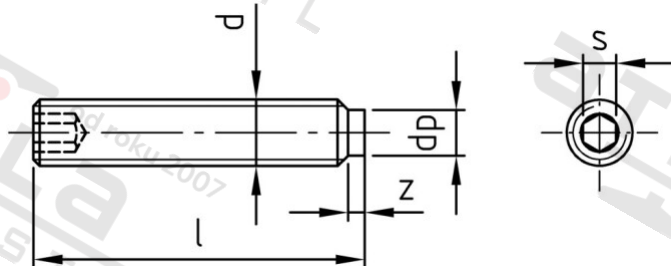

ISO 4028 A2 M 2,5X3 Šr. stavecí s vnitřním šestihr. a čípkem H21

Číslo položky:	4028225 3	EAN/GTIN:	4043377073181
Materiál:	A2	Čistá hmotnost na 100:	0.005 kg
		Množství v balení (VPE):	500 St.

Technické údaje

Průměr (d):	2,5 mm
Celková délka (l):	3 mm
Délka čípku (z):	0,63 mm
Rozměr dp (dp):	1,25 mm
Typ závitu:	metrický
Tvrdość:	21
Velikost pohonu (Pohon):	SW 1,3
Tvar pohonu (pohon):	Vnitřní šestihran

Oblast použití