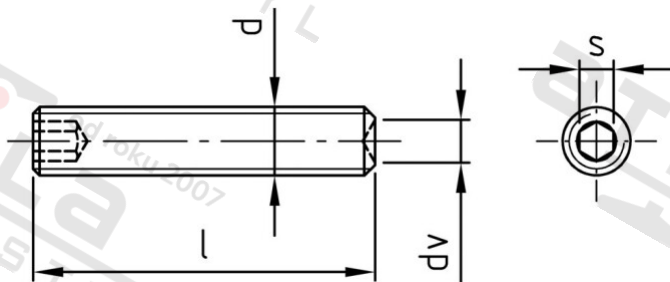

**ISO 4029 A4 M 12X10**

**Šr. stavecí s vnit. 6-hr a kužel. dulcem H21**

**Číslo položky:**

4029412 10

**EAN/GTIN:**

4043377076380

**Materiál:**

A4

### Technické údaje

**Průměr (d):**

12 mm

**Celková délka (l):**

10 mm

**Rozměr dv (dv):**

8 mm

**Typ závitu:**

metrický

**Tvrдость:**

21

**Tvar pohonu (pohon):**

Vnitřní šestihran

**Velikost pohonu (Pohon):**

SW 6