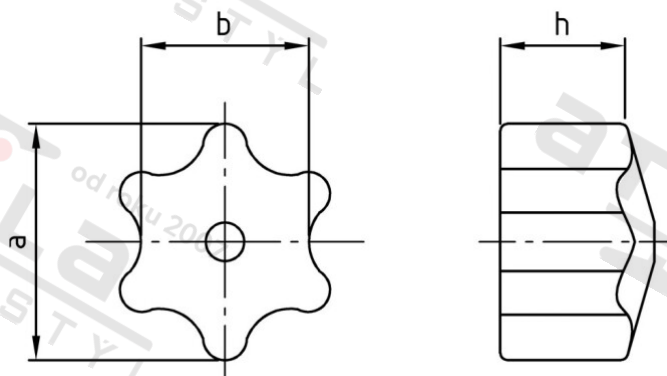

**Výr. 9156 Zn TX40 Zarážky bezpečnostní hvěz na šrouby s vnitřní hvěz**

<b>Číslo položky:</b>	9156040	<b>EAN/GTIN:</b>	4043377294739
<b>Materiál:</b>	Zinek	<b>Čistá hmotnost na 100:</b>	0.050 kg
		<b>Množství v balení (VPE):</b>	100 St.

**Technické údaje**

<b>Rozměr h (h):</b>	3,6 mm
<b>Velikost pohonu (Pohon):</b>	TX40
<b>Rozměr b (b):</b>	4,8 mm
<b>Rozměr a (a):</b>	6,75 mm

**Parametry**

- Zinkový tlakový odlitek
- neuvolnitelné spojení