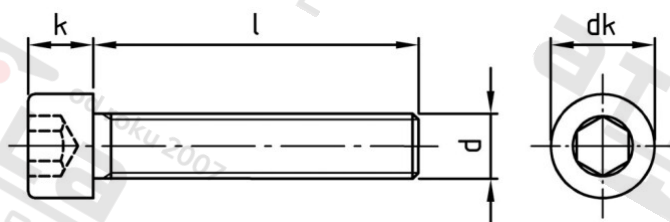

ISO 4762 A4-80 M 20X50 Šrouby s válcovou hlavou a vnitřním šestihranem, plný závit

Číslo položky:	476248020 50	EAN/GTIN:	4043377066923
Materiál:	A4-80	Čistá hmotnost na 100:	17.200 kg
		Množství v balení (VPE):	25 St.

Technické údaje

Průměr (d):	20 mm
Celková délka (l):	50 mm
Typ závitů:	metrický
tvar hlavy:	hlavy válců
Průměr hlavy (dk):	30 mm
Výška hlavy (k):	20 mm
Velikost pohonu (Pohon):	SW 17
Tvar pohonu (pohon):	Vnitřní šestihran
Pevnost v tahu (Rm):	800 N/mm ²