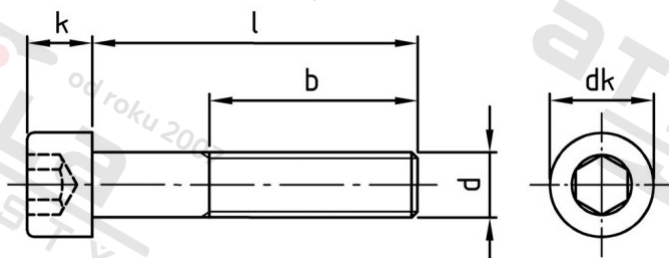

**ISO 4762 A4-80 M 10X200
závit**

Šrouby s válcovou hlavou a vnitřním šestihranem, částečný

Číslo položky:

476248010 200

EAN/GTIN:

4043377261106

Materiál:

A4-80

Čistá hmotnost na 100:

13.530 kg

Množství v balení (VPE):

25 St.

Technické údaje

Průměr (d):	10 mm
Celková délka (l):	200 mm
Délka závitu (b):	32 mm
Typ závitu:	metrický
tvár hlavy:	hlavy válců
Průměr hlavy (dk):	16 mm
Výška hlavy (k):	10 mm
Velikost pohonu (Pohon):	SW 8
Tvar pohonu (pohon):	Vnitřní šestihran
Pevnost v tahu (Rm):	800 N/mm ²