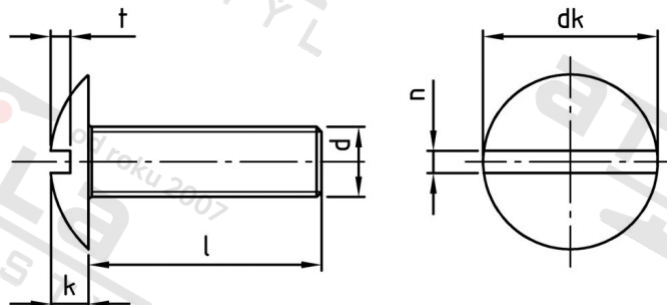

NF E 27-128 A2 M 8X35 Šrouby vratové s velkou plochou půlk hl a drážkou

Číslo položky:	2712828 35	EAN/GTIN:	4043377210555
Materiál:	A2	Čistá hmotnost na 100:	1.730 kg
		Množství v balení (VPE):	200 St.

Technické údaje

Pevnost v tahu (Rm):	500 N/mm ²
Průměr (d):	8 mm
Celková délka (l):	35 mm
Typ závitu:	metrický
tvár hlavy:	Risso
Průměr hlavy (dk):	20 mm
Výška hlavy (k):	4,4 mm
Šířka drážky (n):	2,3 mm
Hloubka drážky (t):	1,5 mm
Tvar pohonu (pohon):	Drážka