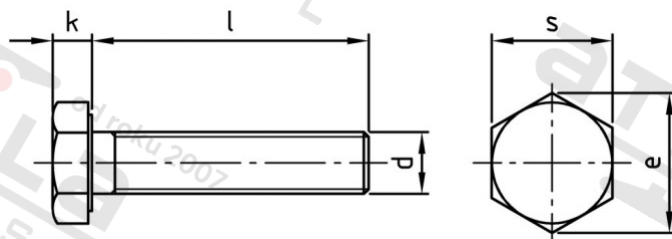

DIN 961 A2-70 M 16X1,5X60

Šrouby se šestihrannou hlavou s jemným závitem

Číslo položky:

0961216 15 60

EAN/GTIN:

4043377341280

Materiál:

A2

Čistá hmotnost na 100:

12.200 kg

Množství v balení (VPE):

25 St.

Technické údaje

Průměr (d):	16 mm
Typ závitů:	jemný závit
Rozměr přes hrany (e):	26,75 mm
Velikost pohonu (Pohon):	SW 24
Tvar pohonu (pohon):	Vnější šestihran
Pevnost v tahu (Rm):	700 N/mm ²
Celková délka (l):	60 mm
Výška hlavy (k):	10 mm