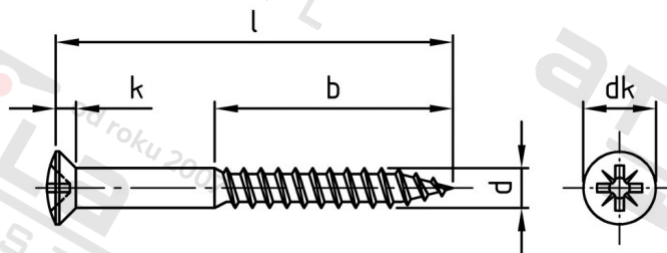

DIN 7995 A2 4,5X60 Z Vrutky do dřeva se záp čočk hl a křížovou drážkou

Číslo položky:	7995245 60	EAN/GTIN:	4043377184139
Materiál:	A2	Čistá hmotnost na 100:	0.552 kg
		Množství v balení (VPE):	200 St.

Technické údaje

Průměr (d):	4,5 mm
Celková délka (l):	60 mm
Pevnost v tahu (Rm):	500 N/mm ²
Typ závitu:	dřevo závít
tvár hlavy:	Zvýšený
Průměr hlavy (dk):	8,3 mm
Velikost pohonu (Pohon):	PZ2
Tvar pohonu (pohon):	Pozidrive
Délka závitu (b):	36 mm
Výška hlavy (k):	2,35 mm

Použití

Ideální pro šroubová spojení dřevěných prvků.

Oblast použití

Výroba dřevěných konstrukcí