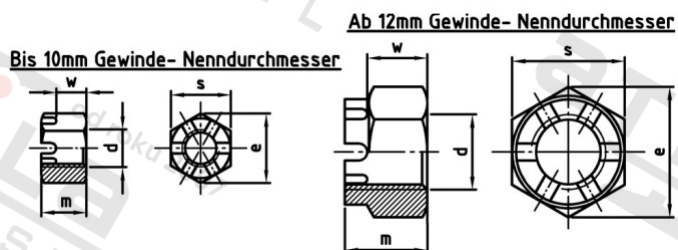

DIN 935 A2 M 14 SW 22 Matice šestihránné korunkové

Číslo položky:	0935214	EAN/GTIN:	4043377099945
Materiál:	A2	Čistá hmotnost na 100:	2.700 kg
		Množství v balení (VPE):	50 St.

Technické údaje

Průměr (d):	14 mm
Typ závitů:	metrický
Rozměr přes hrany (e):	23,35 mm
Velikost pohonu (Pohon):	SW 22
Tvar pohonu (pohon):	Vnější šestihran
Pevnost v tahu (Rm):	500 N/mm ²
Výška (m):	16 mm
Rozměr w (w):	11 mm