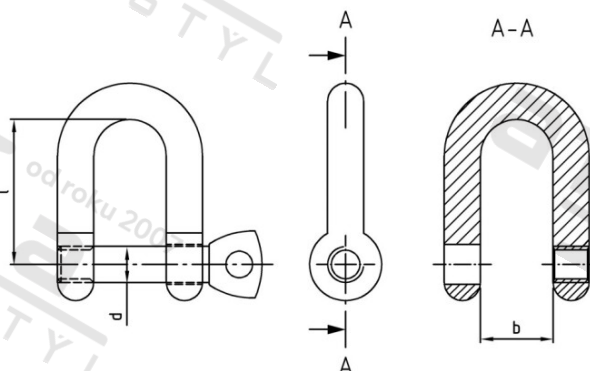

**Výr. 9640 A4 16 Šekl, krátký**

<b>Číslo položky:</b>	9640416	<b>EAN/GTIN:</b>	4043377214690
<b>Materiál:</b>	A4	<b>Čistá hmotnost na 100:</b>	45.900 kg
		<b>Množství v balení (VPE):</b>	10 St.

**Technické údaje**

<b>Průměr (d):</b>	16 mm
<b>Rozměr b (b):</b>	32 mm
<b>Limit pracovního zatížení (WLL in KG):</b>	2492 KG
<b>Minimální zatížení při přetržení:</b>	97,7 KN
<b>Rozměr l (l):</b>	64 mm

**Použití**

Upevňování břemen