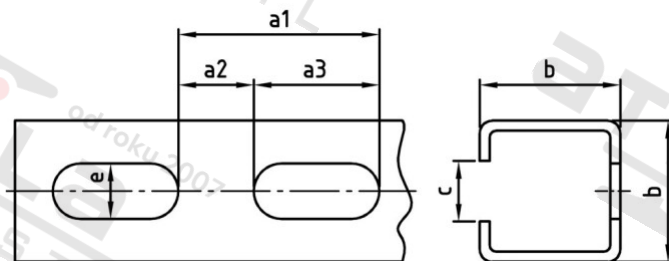

Výr. 9550 A2 Typ 28/28x3000mm Montážní profil typ 28/28

Číslo položky:	955022828 3000	EAN/GTIN:	4043377302144
Materiál:	A2	Čistá hmotnost na 100:	411.000 kg
		Množství v balení (VPE):	1 St.

Technické údaje

Celková délka (l):	3000 mm
Rozměr c (c):	12 mm
Rozměr b (b):	28 mm
Rozměr e (e):	11 mm
Rozměr a1 (a1):	40 mm
Rozměr a2 (a2):	15 mm
Rozměr a3 (a3):	25 mm

Přednosti výrobku

Profesionální řešení konstrukcí
Flexibilní montáž