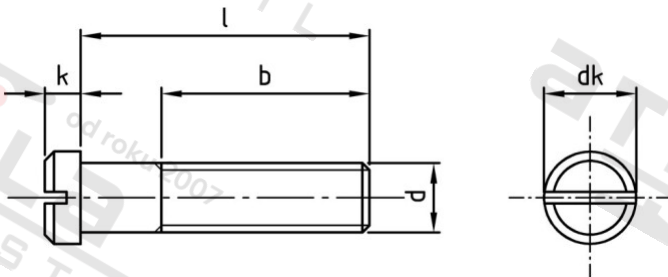

DIN 920 A2 M 4X6 Šrouby s malou plochou hlavou a drážkou

Číslo položky:	092024 6	EAN/GTIN:	4043377077790
Materiál:	A2	Čistá hmotnost na 100:	0.082 kg
		Množství v balení (VPE):	500 St.

Technické údaje

Průměr (d):	4 mm
Typ závitů:	metrický
Tvar pohonu (pohon):	Drážka
Pevnost v tahu (Rm):	500 N/mm ²
Celková délka (l):	6 mm
Délka závitu (b):	6 mm
Výška hlavy (k):	2,4 mm
Průměr hlavy (dk):	5,5 mm
tvar hlavy:	prostáček