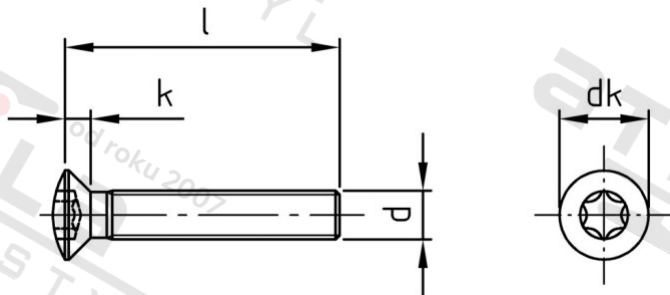

ISO 14584 A2 M 6X16 TX30

Šrouby se záp. čočkovou hl a hvězdicí drážkou

Číslo položky:

1458426 16

EAN/GTIN:

4043377289421

Materiál:

A2

### Technické údaje

Průměr (d):	6 mm
Celková délka (l):	16 mm
Pevnost v tahu (Rm):	700 N/mm <sup>2</sup>
Typ závitu:	metrický
tvar hlavy:	Zvýšený
Průměr hlavy (dk):	11,3 mm
Výška hlavy (k):	3,3 mm
Velikost pohonu (Pohon):	TX30
Tvar pohonu (pohon):	Vnitřní hvězdice