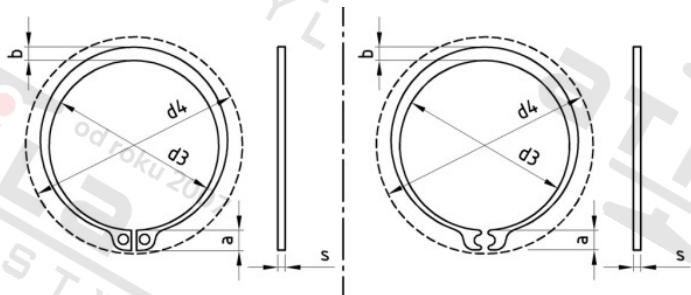

DIN 4711.4532 A 28X1,5 Kroužky pojistné na hřídel

Číslo položky:	0471453228	EAN/GTIN:	4043377362551
Materiál:	1.4532	Čistá hmotnost na 100:	0.292 kg
		Množství v balení (VPE):	50 St.

Technické údaje

Průměr (d):	28 mm
Šířka (b):	3,2 mm
Tloušťka materiálu (s):	1,5 mm
Rozměr a (a):	4,7 mm
Rozměr d3 (d3):	25,9 mm

Parametry

- Do \varnothing 9 mm nejsou k dispozici žádné otvory
- od \varnothing 9 mm do 300 mm jsou k dispozici otvory
- od \varnothing >170mm otvory dle výběru výrobce

Použití

Pojistné kroužky slouží k upevnění součástí na hřídelích a jsou vhodné pro přenos axiálních sil.