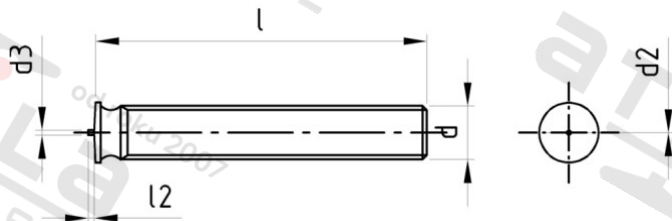

ISO 13918 A2 PT M 5X60 Šrouby přivařovací s vnějším závitem

Číslo položky:	1391825 60	EAN/GTIN:	4043377360854
Materiál:	A2	Čistá hmotnost na 100:	0.700 kg
		Množství v balení (VPE):	500 St.

Technické údaje

Průměr (d):	5 mm
Celková délka (l):	60 mm
Rozměr d2 (d2):	6,5 mm
Výška hlavy h:	0,8-1,4 mm
Typ závitu:	vnější závit
Pevnost v tahu (Rm):	500 N/mm ²

Oblast použití

Strojírenství, Výroba kovových konstrukcí