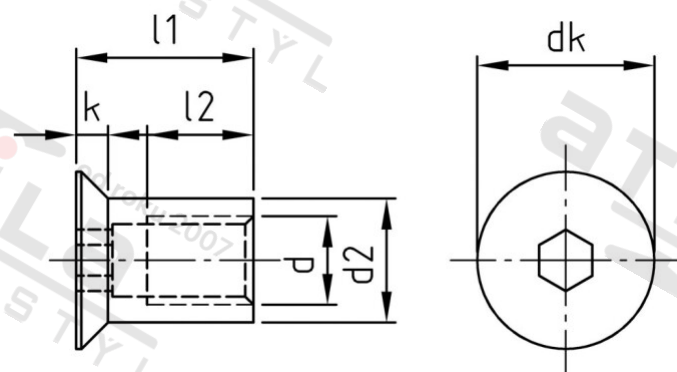

Výr. 9062 A4 M 3X7 Matice nábytkářské se zápusťnou hlavou a vnitřním šestihranem

| | | | |
|-----------------------|----------|---------------------------------|---------------|
| Číslo položky: | 906243 7 | EAN/GTIN: | 4043377389404 |
| Materiál: | A4 | Čistá hmotnost na 100: | 0.051 kg |
| | | Množství v balení (VPE): | 100 St. |

Technické údaje

| | |
|---------------------------------|---------------------|
| Průměr (d): | 3 mm |
| Velikost pohonu (Pohon): | SW 2 |
| Tvar pohonu (pohon): | Vnitřní šestihran |
| tvary hlavy: | se zápusťnou hlavou |
| Průměr hlavy (dk): | 6 mm |
| Výška hlavy (k): | 0,8 mm |
| Rozměr d2 (d2): | 4,5 mm |
| Rozměr l1 (l1): | 7 mm |
| Rozměr l2 (l2): | 4 mm |

Parametry

- Zápusťná hlava
- vnitřní šestihra

Oblast použití

Strojírenství