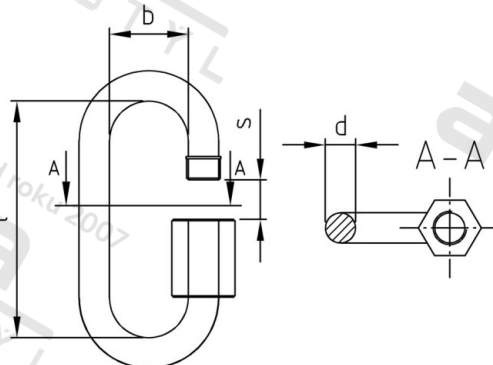

Výr. 9645 A4 3,5 Šroubové spojky

Číslo položky:	9645435	EAN/GTIN:	4043377407511
Materiál:	A4	Množství v balení (VPE):	20 St.

Technické údaje

Průměr (d):	3,5 mm
Rozměr b (b):	10 mm
Limit pracovního zatížení (WLL in KG):	153 KG
Minimální zatížení při přetržení:	6 KN
Rozměr l (l):	29,5 mm
Rozměr s (s):	5 mm

Použití

Spojování řetězů

Oblast použití

Lodě