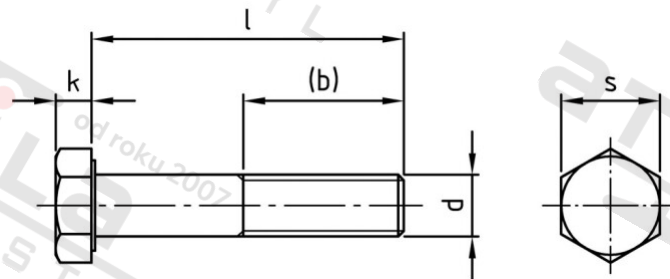

**ISO 4014 A2-70 M 5X70 Šrouby se šestihrannou hlavou s dříkem**

<b>Číslo položky:</b>	401425 70	<b>EAN/GTIN:</b>	4043377237422
<b>Materiál:</b>	A2	<b>Čistá hmotnost na 100:</b>	1.188 kg
		<b>Množství v balení (VPE):</b>	100 St.

**Technické údaje**

<b>Pevnost v tahu (Rm):</b>	700 N/mm <sup>2</sup>
<b>Průměr (d):</b>	5 mm
<b>Celková délka (l):</b>	70 mm
<b>Typ závitu:</b>	metrický
<b>tvár hlavy:</b>	Se šestihrannou hlavou
<b>Výška hlavy (k):</b>	3,5 mm
<b>Tvar pohonu (pohon):</b>	Vnější šestihran
<b>Délka závitu (b):</b>	16 mm
<b>Velikost pohonu (Pohon):</b>	SW 8