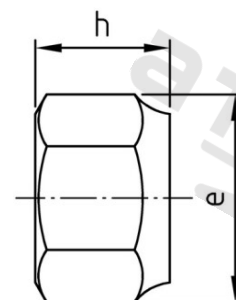

**DIN 982 A4-80 M 10 Gleitmo Matice šestihranné, samojistící, vysoké**

<b>Číslo položky:</b>	0982410	<b>EAN/GTIN:</b>	4043377124388
<b>Materiál:</b>	A4	<b>Čistá hmotnost na 100:</b>	1.170 kg
		<b>Množství v balení (VPE):</b>	100 St.

**Technické údaje**

<b>Průměr (d):</b>	10 mm
<b>Pevnost v tahu (Rm):</b>	800 N/mm <sup>2</sup>
<b>Typ závitu:</b>	metrický
<b>Rozměr přes hrany (e):</b>	18,9 mm
<b>Velikost pohonu (Pohon):</b>	SW 17
<b>Tvar pohonu (pohon):</b>	Vnější šestihran
<b>Rozměr h (h):</b>	11,5 mm