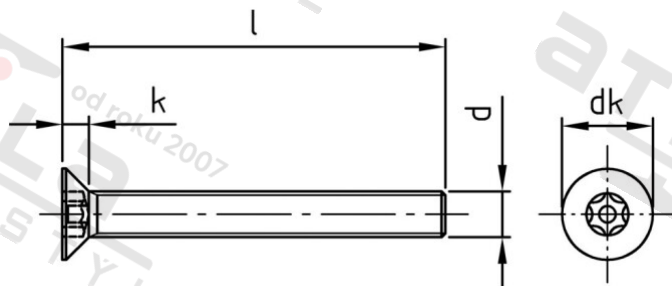

**Výr. 9123 A2 M 4X60 TX-PIN 20  
závit**

**Šrouby pojistné se záp hl, vnitřní hvěz a hrotem, metrický**

**Číslo položky:**

912324 60

**EAN/GTIN:**

4043377370532

**Materiál:**

A2

### Technické údaje

<b>Průměr (d):</b>	4 mm
<b>Celková délka (l):</b>	60 mm
<b>Typ závitu:</b>	metrický
<b>tvár hlavy:</b>	se zápusťnou hlavou
<b>Průměr hlavy (dk):</b>	8 mm
<b>Výška hlavy (k):</b>	2,4 mm
<b>Velikost pohonu (Pohon):</b>	TX20 PIN
<b>Tvar pohonu (pohon):</b>	Vnitřní hvězdice s hrotem
<b>Pevnost v tahu (Rm):</b>	500 N/mm <sup>2</sup>

### Parametry

- Metrický závit
- vnitřní hvězdice + hrot
- zápusťná hlava