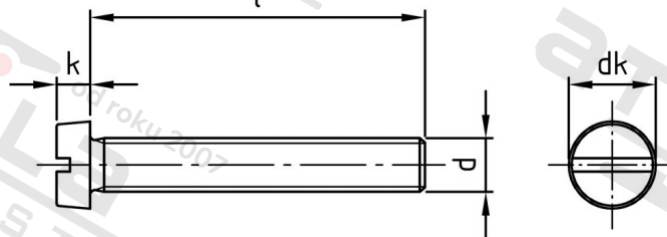

**DIN 84 A2 M 3X3 Šrouby s válcovou hlavou a drážkou**

<b>Číslo položky:</b>	11310903003	<b>EAN/GTIN:</b>	4043377008053
<b>Materiál:</b>	A2	<b>Čistá hmotnost na 100:</b>	0.047 kg
		<b>Množství v balení (VPE):</b>	500 St.

**Technické údaje**

<b>Průměr (d):</b>	3 mm
<b>Celková délka (l):</b>	3 mm
<b>Typ závitu:</b>	metrický
<b>tvary hlavy:</b>	hlavy válců
<b>Pevnost v tahu (Rm):</b>	500 N/mm <sup>2</sup>
<b>Průměr hlavy (dk):</b>	5,5 mm
<b>Výška hlavy (k):</b>	2 mm
<b>Tvar pohonu (pohon):</b>	Drážka