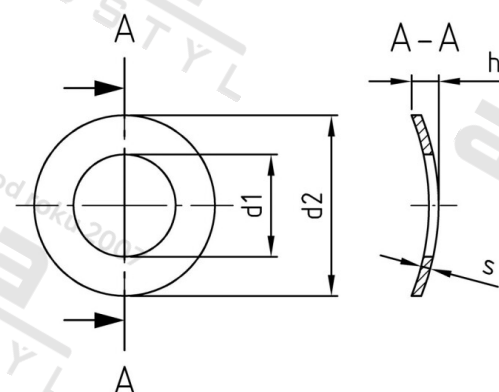

**DIN 137 1.4310 A 10 Podložky pružné vyklenuté , typ A**

Číslo položky:

0137210

EAN/GTIN:

4043377025449

Materiál:

A1

Čistá hmotnost na 100:

0.105 kg

Množství v balení (VPE):

500 St.

**Technické údaje**

Vnitřní průměr (d1):	10,5 mm
Vnější průměr (d2):	18 mm
Rozměr h (h):	4 mm
Tloušťka materiálu (s):	0,8 mm

**Parametry**

- typ A

**Oblast použití**