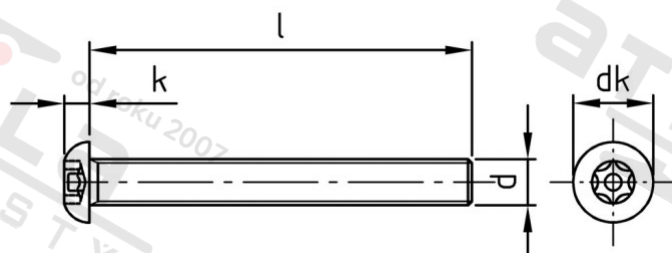

Výr. 9121 A2 M 12X50 TX-PIN 55
závit

Šrouby pojistné s pl kul hl, vnitřní hvěz a hrotem, metrický

Číslo položky:

9121212 50

EAN/GTIN:

4043377363572

Materiál:

A2

Čistá hmotnost na 100:

4.500 kg

Množství v balení (VPE):

100 St.

Technické údaje

Průměr (d):	12 mm
Celková délka (l):	50 mm
Typ závitu:	metrický
tvár hlavy:	Kulovou hlavou
Průměr hlavy (dk):	21 mm
Výška hlavy (k):	6,6 mm
Velikost pohonu (Pohon):	TX55 PIN
Tvar pohonu (pohon):	Vnitřní hvězdice s hrotem
Pevnost v tahu (Rm):	500 N/mm ²

Parametry

- Metrický závit
- vnitřní hvězdice + hrot
- plochá kulová hlava

Použití

Ideální ochrana proti příležitostným zlodějům, protože speciální montážní nástroj brání snadnému uvolnění

Oblast použití

Bezpečnostní technika, Solární systémy, Výroba kovových konstrukcí