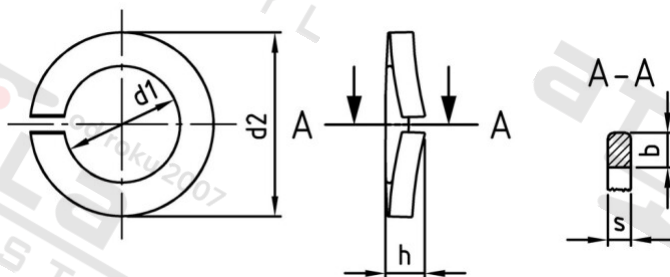

DIN 128 A4 A 24 Podložky pružné vyklenuté , typ A

Číslo položky:	O128424	EAN/GTIN:	4043377025203
Materiál:	A4	Čistá hmotnost na 100:	2.150 kg
		Množství v balení (VPE):	100 St.

Technické údaje

Vnitřní průměr (d1):	24,5 mm
Vnější průměr (d2):	40 mm
Rozměr h (h):	6,5 mm
Šířka (b):	7 mm
Tloušťka materiálu (s):	4 mm

Parametry

- typ A

Oblast použití

Strojírenství, Výroba kovových konstrukcí