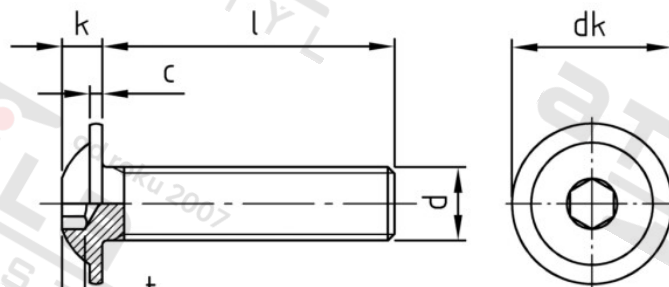

ISO 7380-2 A4 M 8X14/14 Šrouby s půlk hl, vnitřním 6-hr s podl, celý závit

Číslo položky:	7380248 14	EAN/GTIN:	4043377249937
Materiál:	A4	Čistá hmotnost na 100:	0.840 kg
		Množství v balení (VPE):	200 St.

Technické údaje

Průměr (d):	8 mm
Celková délka (l):	14 mm
Typ závitů:	metrický
tvary hlavy:	hlava objektivu
Průměr hlavy (dk):	17,8 mm
Výška hlavy (k):	4,4 mm
Rozměr t (t):	2,6 mm
Velikost pohonu (Pohon):	SW 5
Tvar pohonu (pohon):	Vnitřní šestihran
Pevnost v tahu (Rm):	500 N/mm ²

Parametry

- "O" = snížená nosnos

Použití

Šroubová spojení plechů v sanitární oblasti a u topení

Použití ve vlhkých prostorách i venku bez významného obsahu chloridů a oxidů síry

Oblast použití

Výroba kovových konstrukcí, Jiná použití