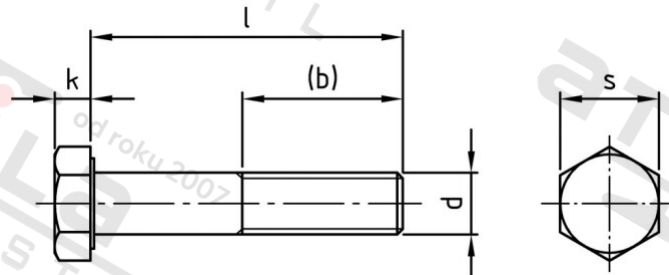

ISO 4014 A2-70 M 12X80 Šrouby se šestihrannou hlavou s dřikem

Číslo položky:	4014212 80	EAN/GTIN:	4043377143006
Materiál:	A2	Čistá hmotnost na 100:	8.030 kg
		Množství v balení (VPE):	25 St.

Technické údaje

Pevnost v tahu (Rm):	700 N/mm ²
Průměr (d):	12 mm
Celková délka (l):	80 mm
Typ závitu:	metrický
tvár hlavy:	Se šestihrannou hlavou
Výška hlavy (k):	7,5 mm
Tvar pohonu (pohon):	Vnější šestihran
Délka závitu (b):	30 mm
Velikost pohonu (Pohon):	SW 18