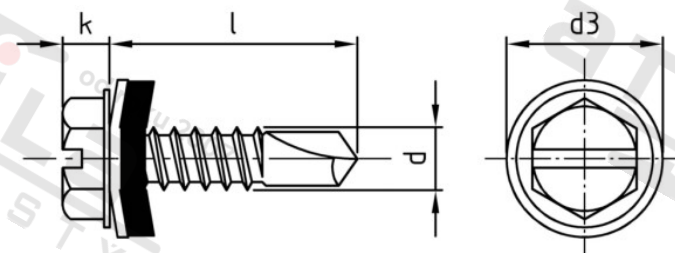

**Art. 9504 A2/CV L 4,2X16 EPDM washer 12 mm
stříbrnou vrstvou**

Bimetalové vrtací šrouby s kluznou

Číslo položky: 95042BLO42 16

EAN/GTIN: 4043377342997

Materiál: A2

Čistá hmotnost na 100: 0.289 kg

Množství v balení (VPE): 500 St.

Technické údaje

Průměr (d):	4,2 mm
Celková délka (l):	16 mm
Typ závitu:	plechu závít
tvár hlavy:	Se šestihannou hlavou s drážkou
Rozměr d3 (d3):	8,8 mm
Velikost pohonu (Pohon):	SW 7
Tvar pohonu (pohon):	Vnější šestihran s drážkou
Výška hlavy (k):	4,25 mm

Parametry

- Vnější šestihran s drážkou
- Povlak ze zinkových vloček Zkouška solnou mlhou 1 000 hodin
- Těsnicí kotouč EPDM Ø12 mm

Oblast použití

Výroba kovových konstrukcí, Fasády, Solární systémy