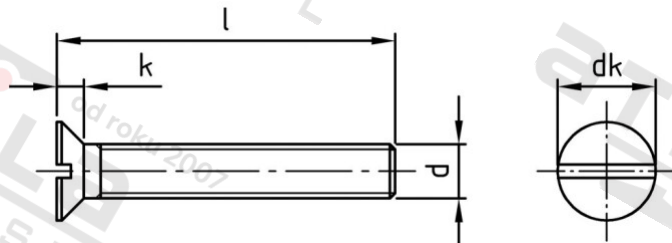

DIN 963 A4 M 12X100

Šrouby se zápustnou hlavou s drážkou

Číslo položky:

0963412 100

EAN/GTIN:

4043377111135

Materiál:

A4

Čistá hmotnost na 100:

7.790 kg

Množství v balení (VPE):

50 St.

Technické údaje

Průměr (d):	12 mm
Celková délka (l):	100 mm
Typ závitu:	metrický
tvár hlavy:	se zápustnou hlavou
Průměr hlavy (dk):	22 mm
Výška hlavy (k):	6 mm
Tvar pohonu (pohon):	Drážka
Pevnost v tahu (Rm):	700 N/mm ²