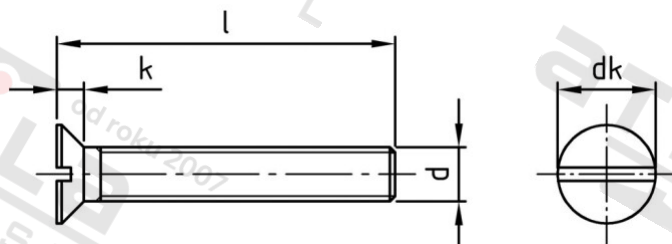

DIN 963 A2 M 3X8 Šrouby se zápustnou hlavou s drážkou

Číslo položky:	096323 8	EAN/GTIN:	4043377109927
Materiál:	A2	Čistá hmotnost na 100:	0.047 kg
		Množství v balení (VPE):	500 St.

Technické údaje

Průměr (d):	3 mm
Celková délka (l):	8 mm
Typ závitu:	metrický
tvary hlavy:	se zápustnou hlavou
Průměr hlavy (dk):	5,6 mm
Výška hlavy (k):	1,65 mm
Tvar pohonu (pohon):	Drážka
Pevnost v tahu (Rm):	500 N/mm ²

Použití

Ideální pro šroubová spojení v oblasti strojírenství.

Oblast použití

Strojírenství