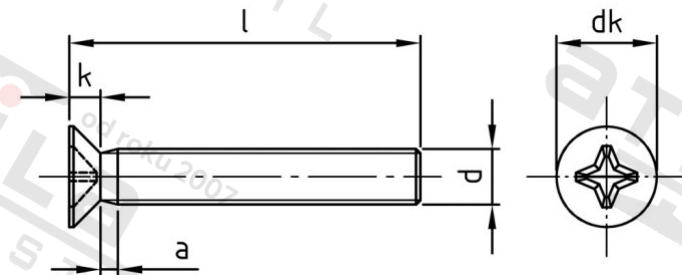

DIN 965 A4 M 4X60 H Šrouby se zápustnou hlavou s křížovou drážkou

Číslo položky:	O96544 60	EAN/GTIN:	4043377286765
Materiál:	A4	Čistá hmotnost na 100:	0.490 kg
		Množství v balení (VPE):	500 St.

Technické údaje

Průměr (d):	4 mm
Celková délka (l):	60 mm
Typ závitu:	metrický
tvár hlavy:	se zápustnou hlavou
Průměr hlavy (dk):	7,5 mm
Výška hlavy (k):	2,2 mm
Tvar pohonu (pohon):	Phillips
Pevnost v tahu (Rm):	500 N/mm ²
Rozměr a (a):	1,4 mm
Velikost pohonu (Pohon):	PH2