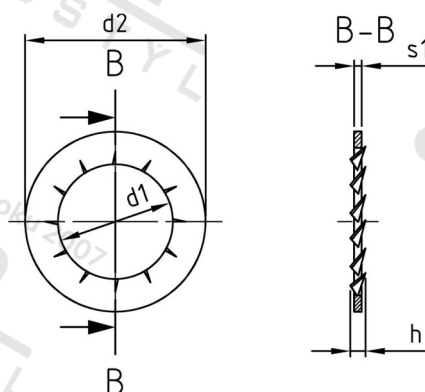

DIN 6798 A4 J 25,0 Podložky vějířové, typ J

Číslo položky:	67984250	EAN/GTIN:	4043377146724
Materiál:	A4	Čistá hmotnost na 100:	0.800 kg
		Množství v balení (VPE):	200 St.

Technické údaje

Vnitřní průměr (d1):	25 mm
Vnější průměr (d2):	38 mm
Rozměr h:	~4,5 mm
Tloušťka zubu (s1):	1,5 mm
Tvrdość:	140 HV

Parametry

- typ J

Oblast použití

Strojírenství, Výroba kovových konstrukcí