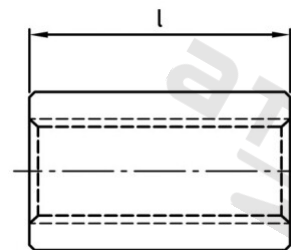

Výr. 9071 A4 M 10X30 Spojky s vnitřním závitem šestihranné

Číslo položky:	9071410 30	EAN/GTIN:	4043377214058
Materiál:	A4	Čistá hmotnost na 100:	4.100 kg
		Množství v balení (VPE):	100 St.

Technické údaje

Průměr (d):	10 mm
Pevnost v tahu (Rm):	500 N/mm ²
Celková délka (l):	30 mm
Typ závitu:	vnitřní závit
Velikost pohonu (Pohon):	SW 17
Tvar pohonu (pohon):	Vnější šestihran

Oblast použití

Strojírenství