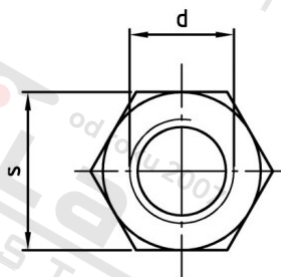

Výr. 9071 A4 M 10X30 Spojky s vnitřním závitem šestihranné

Číslo položky:	9071410 30	EAN/GTIN:	4043377214058
Materiál:	A4	Čistá hmotnost na 100:	4.100 kg
		Množství v balení (VPE):	100 St.

Technické údaje

Průměr (d):	10 mm
Pevnost v tahu (Rm):	500 N/mm ²
Celková délka (l):	30 mm
Typ závitu:	vnitřní závit
Velikost pohonu (Pohon):	SW 17
Tvar pohonu (pohon):	Vnější šestihran

Oblast použití

Strojírenství