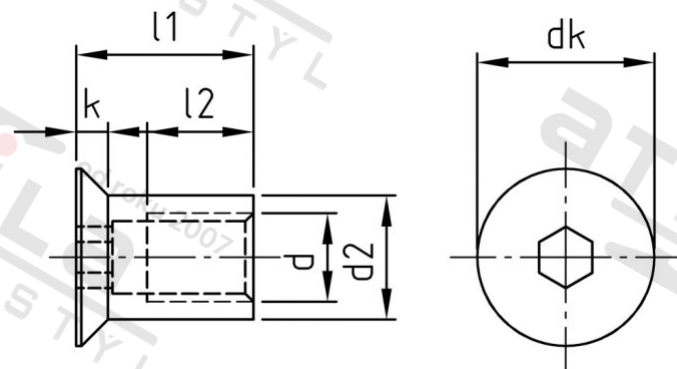

Art. 9062 1.4305 M 4X12 Matice nábytkářské se zápusťnou hlavou a vnitřním šestihranem

Číslo položky:	906224 12	EAN/GTIN:	4043377324221
Materiál:	A1	Čistá hmotnost na 100:	0.110 kg
		Množství v balení (VPE):	100 St.

Technické údaje

Průměr (d):	4 mm
Velikost pohonu (Pohon):	SW 2,5
Tvar pohonu (pohon):	Vnitřní šestihran
tvar hlavy:	se zápusťnou hlavou
Průměr hlavy (dk):	8 mm
Výška hlavy (k):	1,8 mm
Rozměr d2 (d2):	5 mm
Rozměr l1 (l1):	12 mm
Rozměr l2 (l2):	7 mm

Parametry

- Zápusťná hlava
- vnitřní šestihra

Oblast použití

Strojírenství