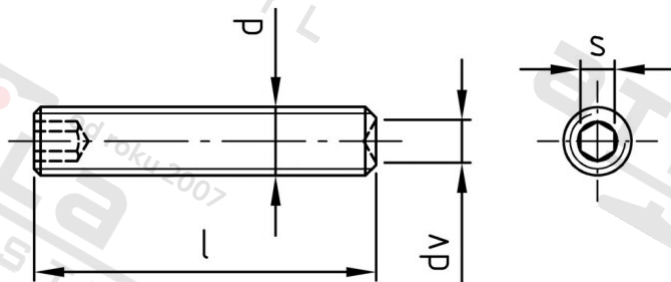

ISO 4029 A4 M 8X90

Šr. stavecí s vnit. 6-hr a kužel. dulcem H21

Číslo položky:

402948 90

EAN/GTIN:

4043377335067

Materiál:

A4

### Technické údaje

Průměr (d):	8 mm
Celková délka (l):	90 mm
Rozměr dv (dv):	5 mm
Typ závitu:	metrický
Tvrдость:	21
Tvar pohonu (pohon):	Vnitřní šestihran
Velikost pohonu (Pohon):	SW 4