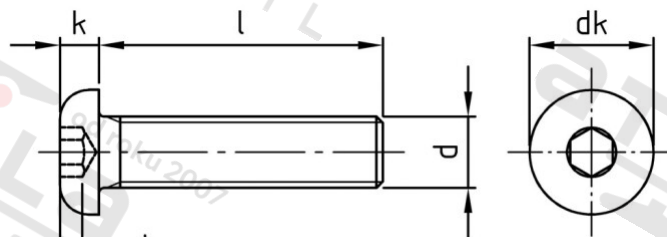

ISO 7380-1 A4 M 12X20/20

Šrouby s půlkulatou hl a vnitřním 6-hr, celý závit

Číslo položky:

73801412 20

EAN/GTIN:

4043377208453

Materiál:

A4

### Technické údaje

Průměr (d):	12 mm
Celková délka (l):	20 mm
Typ závitu:	metrický
tvár hlavy:	hlava objektivu
Průměr hlavy (dk):	21 mm
Výška hlavy (k):	6,6 mm
Velikost pohonu (Pohon):	SW 8
Tvar pohonu (pohon):	Vnitřní šestihran
Pevnost v tahu (Rm):	500 N/mm <sup>2</sup>
Rozměr t (t):	4,16 mm

### Parametry

- "0" = snížená nosnos