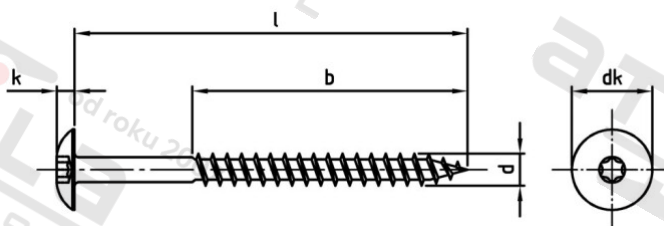

Výr. 9086 A4 5,5X38 TX20 – RAL 7038

Vruty Trespo s pl kulovou hl a vnitřní hvězdicí

Číslo položky:	90864703855 38	EAN/GTIN:	4043377391797
Materiál:	A4	Čistá hmotnost na 100:	0.402 kg
		Množství v balení (VPE):	100 St.

Technické údaje

Průměr (d):	5,5 mm
Celková délka (l):	38 mm
Pevnost v tahu (Rm):	500 N/mm ²
Typ závitu:	dřevo závít
tvár hlavy:	Risso
Průměr hlavy (dk):	12,3 mm
Velikost pohonu (Pohon):	TX20
Tvar pohonu (pohon):	Vnitřní hvězdice
Délka závitu (b):	25 mm
Výška hlavy (k):	2,7 mm
Barva:	RAL 7038 – Achátově šedá