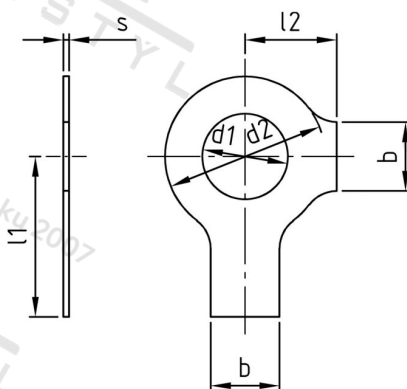

**DIN 463 A2 23,0 Podložky pojistné se dvěma nosy**

<b>Číslo položky:</b>	04632230	<b>EAN/GTIN:</b>	4043377038500
<b>Materiál:</b>	A2	<b>Čistá hmotnost na 100:</b>	1.000 kg
		<b>Množství v balení (VPE):</b>	25 St.

**Technické údaje**

<b>Průměr d2 (d2):</b>	39 mm
<b>Šířka (b):</b>	20 mm
<b>Rozměr l1 (l1):</b>	42 mm
<b>Rozměr l2 (l2):</b>	23 mm
<b>Tloušťka materiálu (s):</b>	1 mm

**Oblast použití**

Jiná použití